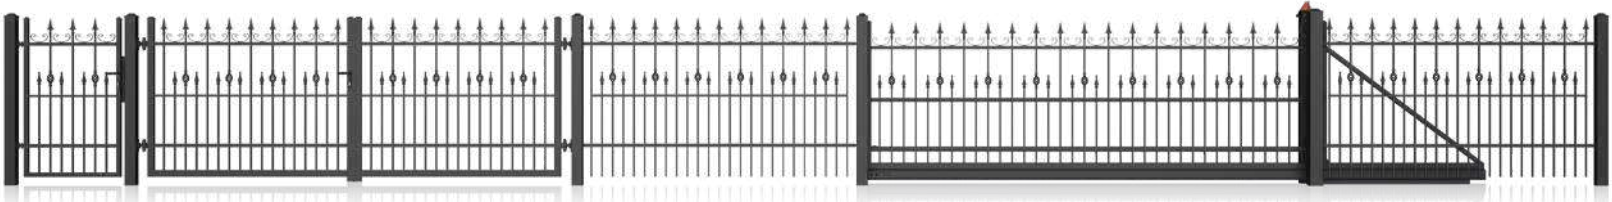

AW.10.34

Provedení: ocelové tyče průřezu 14 x 14 [mm]