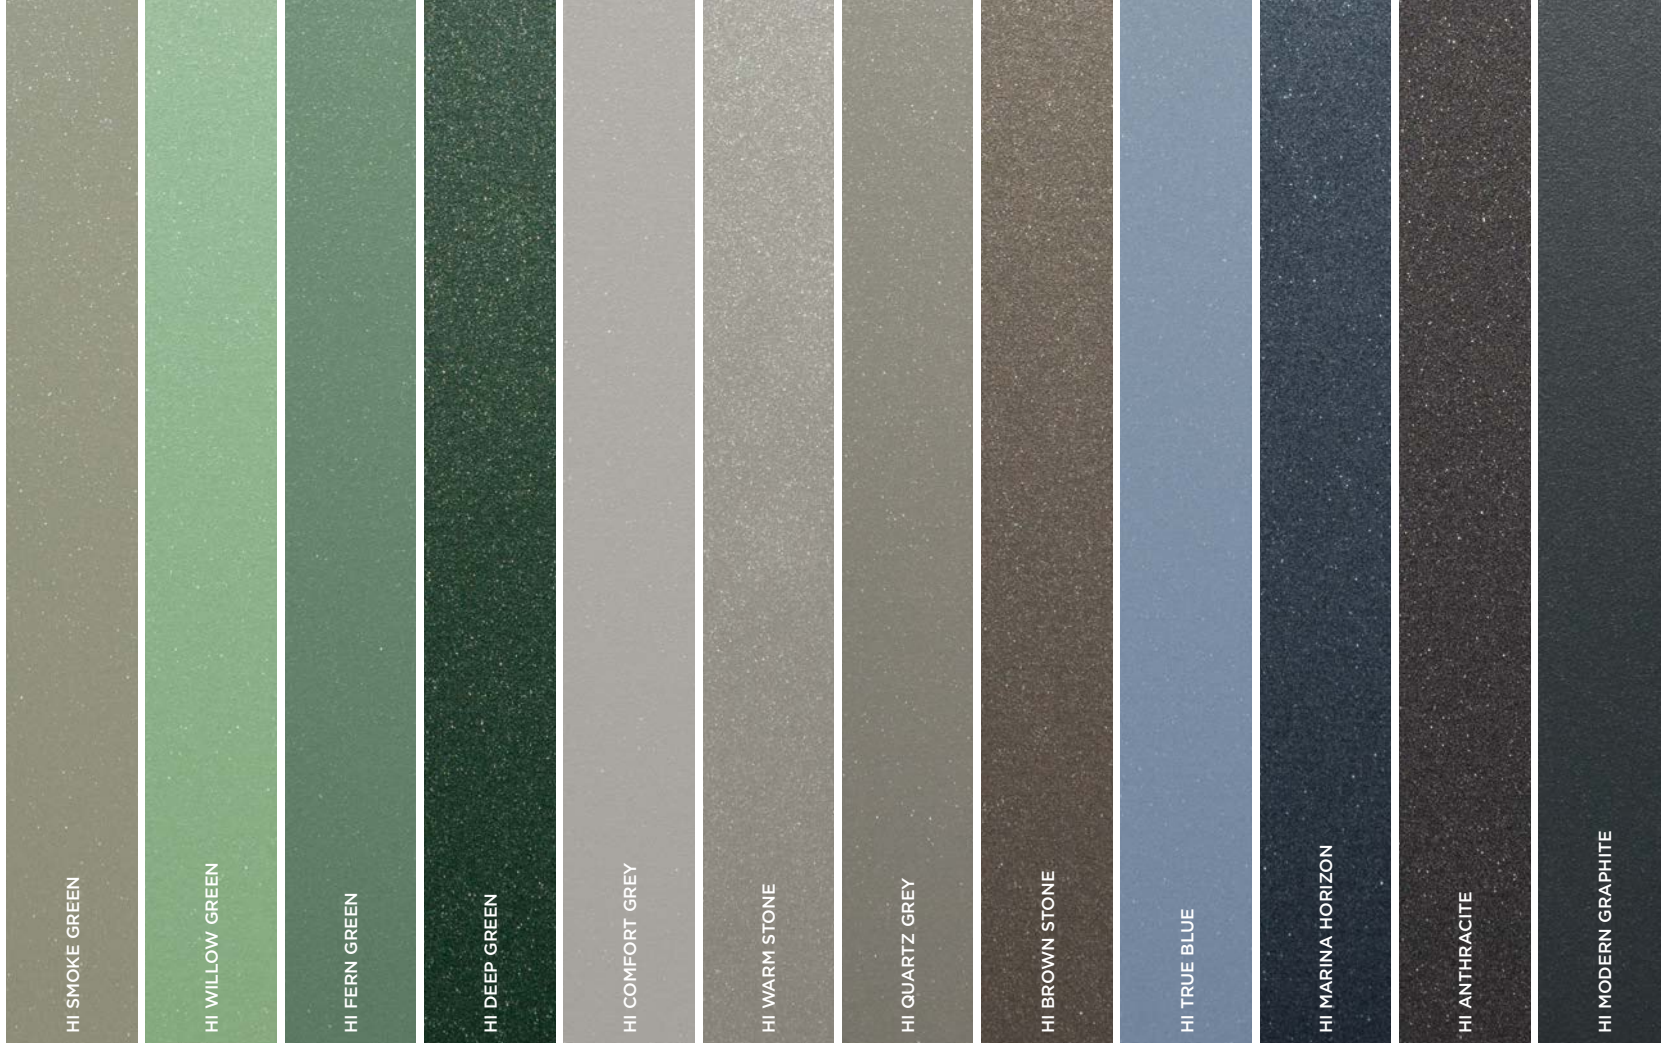

HI SMOKE GREEN

HI WILLOW GREEN

HI FERN GREEN

HI DEEP GREEN

HI COMFORT GREY

HI WARM STONE

HI QUARTZ GREY

HI BROWN STONE

HI TRUE BLUE

HI MARINA HORIZON

HI ANTHRACITE

HI MODERN GRAPHITE

HI EARTH

HI STONE

HI STEEL

KOLEKCJA
KOLORÓW