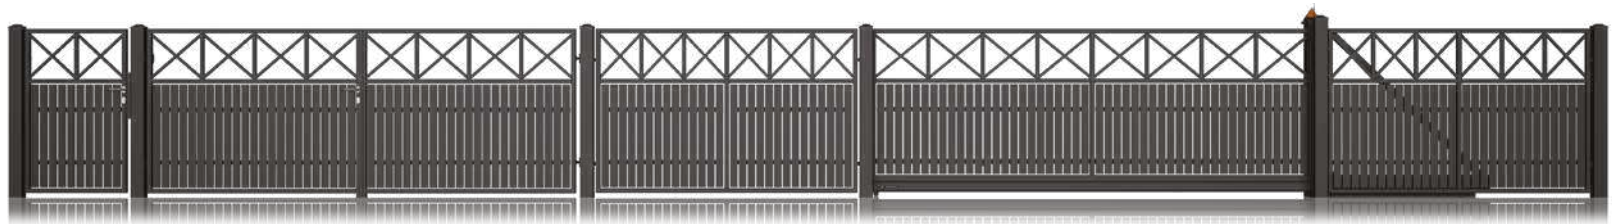

AW.10.115

Provedení: 70 x 20 [mm], 25x25 [mm]