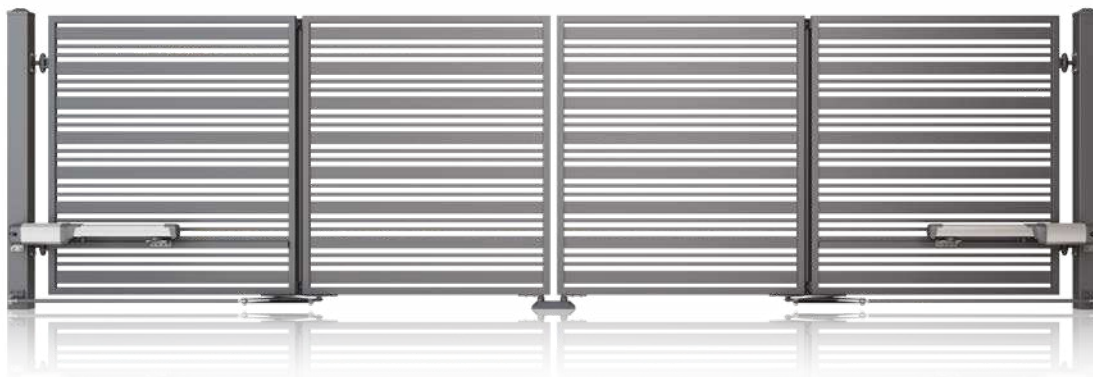

Dvoukřídlá **SKLÁDACÍ** brána

Skládací brána pozemku je dokonalým řešením, které se osvědčí všude tam, kde podmínky zástavby neumožňují montáž posuvné nebo dvoukřídlé brány, např. na krátkých příjezdových cestách. Otvírá se až 2x rychleji než dvoukřídlá brána stejné šířky. Pokud si zvolíte skládací bránu pozemku značky WIŚNIEWSKI, máte jistotu, že bude bezpečná jak pro vás, tak pro vaše blízké. Je shodná s CPR a MD, což potvrzujeme značkou CE. Můžete ji osadit na ocelových i betonových sloupech, a zvolit si jeden ze systémů kolekce: CLASSIC, LUX, MODERN s šířkou od 3 do 6 metrů. Tyto brána je dostupná výhradně ve verzi s pohonem.