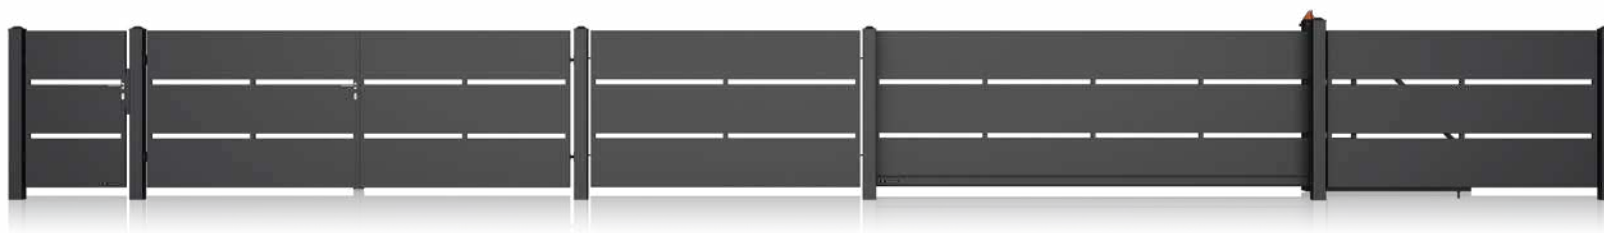

AW.10.110

Provedení: plný plech