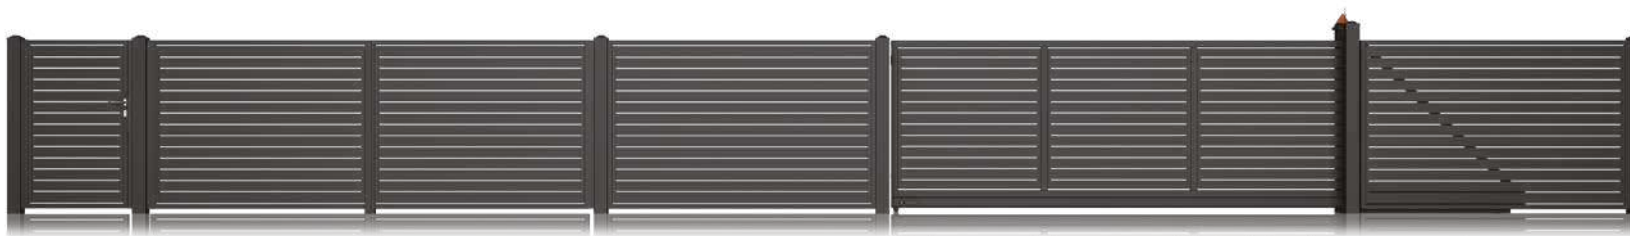

AW.10.230

(systém oplocení: branka, dvoukřídlá brána, posuvná brána, plotový dílec)

Možnosti ukončení: