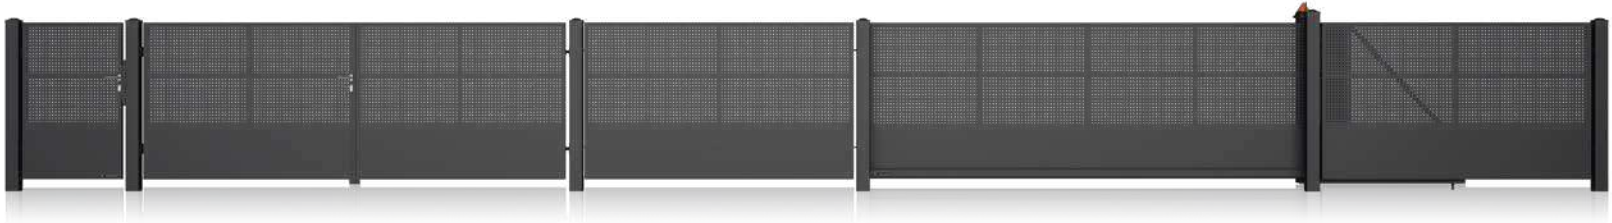

AW.10.110

Provedení: plný plech

AW.10.111

Provedení: plný plech, děrovaný plech: Qg 5-8, Qg 10-30, Rv 5-8

KOLEKCE MODERN

AW.10.112

Provedení: plný plech, děrovaný plech: Qg 5-8, Qg 10-30, Rv 5-8

AW.10.114