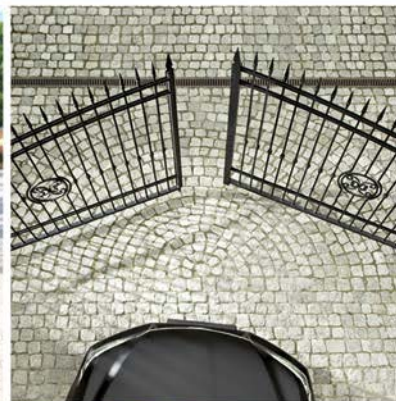

Proč WIŚNIEWSKI?

Již tři dekády pracujeme v duchu myšlenek zakladatele značky WIŚNIEWSKI - Andrzeja Wiśniowskiego, který si dal za cíl vytváření inovačních výrobků, jež budou reagovat na všechny požadavky zákazníků. Chceme, aby byl Váš dům bezpečný a pohodlný. Čerpáme ze 30 let zkušeností ve výrobě vrat, oken, dveří a oplocení, abychom nabízeli našim zákazníkům ty nejvyšší výrobky. Víme, co potřebuje moderní dům a jaké výzvy stojí před jeho obyvateli. V současné době vyrábíme na ploše větší než 200 000 m² tisíce vrat, oken, dveří a oplocení denně. Zároveň jsme schopni vyhovět individuálním očekáváním našich zákazníků. Každý z nás má jiné potřeby a očekávání, a proto v procesu tvorby našich výrobků posloucháme především Vás.

Seznamte se se značkou WIŚNIEWSKI - vejděte do světa pohodlí, komfortu a bezpečí.