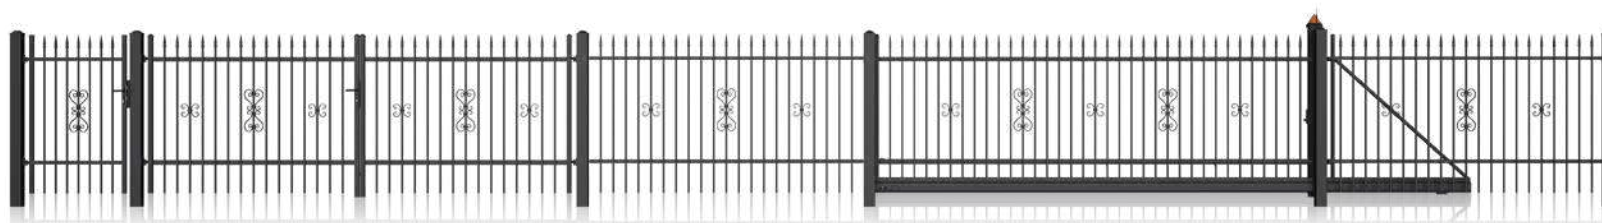

 rovné ukončení horní hrany

 horní hrana ukončená konkávním obloukem (oblouk dolů)

 horní hrana ukončená konvexním obloukem (oblouk nahoru)

 dostupné ve zkosené verzi

 dostupné jako zábradlí

AW.10.93

Provedení: ocelové, uzavřené profily průřezu 15 x 15 [mm]

AW.10.94

Provedení: ocelové, uzavřené profily průřezu 15 x 15 [mm]

Sloup s mnoha možnostmi

MULTIBOX

MultiBox je multifunkční plotový sloup s integrovanou schránkou na dopisy. Může být osazen v libovolném místě oplocení - jako sloup brány, branky nebo také mezi plotovými dílci. Když se rozhodnete pro MultiBox, vyřešíte tím problém schránky na dopisy. Jeho vnitřek je chráněn proti působení atmosférických podmínek a přidanou hodnotou je použití několika štěrbin pro vhazování, což je přínosem v případě společného oplocení několika budov, které používají jeden vjezd. MultiBox skvěle ladí se všemi vzory, které jsou v nabídce oplocení značky WIŚNIOWSKI. Navíc možnost vyrobení ozdob např. v podobě čísla domu, okrasného prvku nebo iniciál umožňuje jeho personalizaci a diskrétní LED podsvícení bude zárukou pohodlného používání.