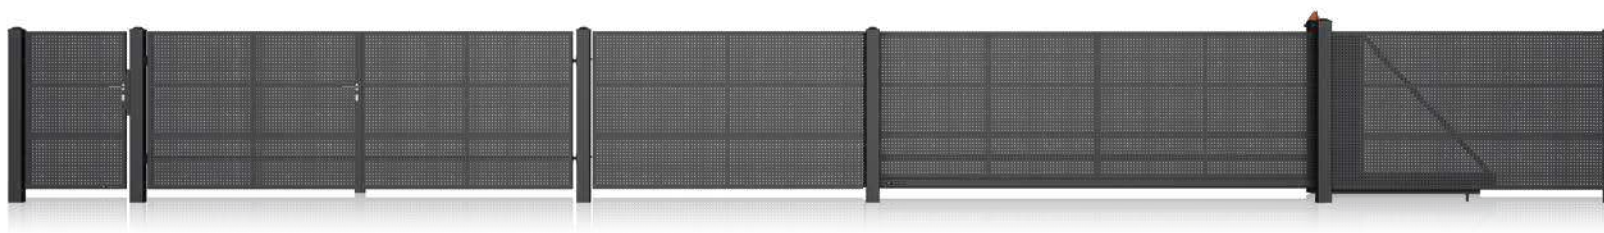

AW.10.111

Provedení: plný plech, děrovaný plech: Qg 5-8, Qg 10-30, Rv 5-8