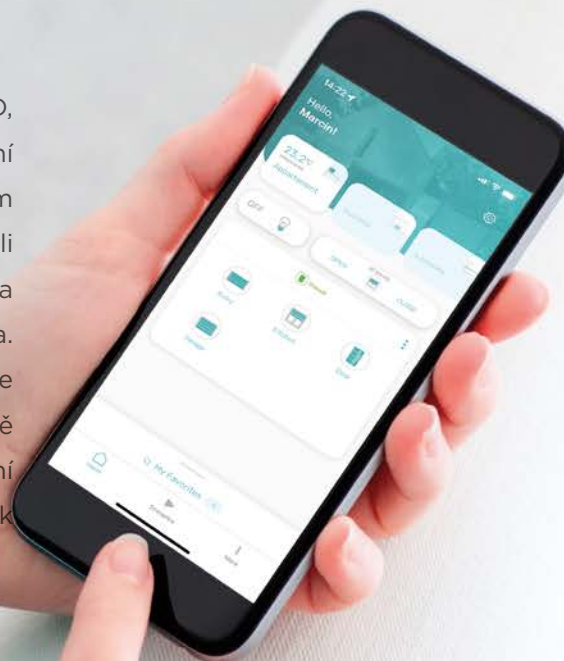

Jsem smartCONNECTED

Funkčnost, která se kryje se pod názvem smartCONNECTED, je investice, ze které těží celá rodina, protože díky ní už není přístup do domu podmíněn těžkým svazkem klíčů. Rodiče mohou pustit dítě domů, aniž by opustili kancelář, nebo během několika vteřin zkontrolovat na svém chytrém telefonu, zda jsou zavřená vjezdová vrata. Co více, s pomocí algoritmů si inteligentní dům dokáže sám zapamatovat životní styl jeho obyvatel a myslet za ně na provedení základních úkonů, jako je otevření a zavření rolet, nebo díky funkci geolokace - otevření vrat okamžik těsně před jejich příjezdem k pozemku.