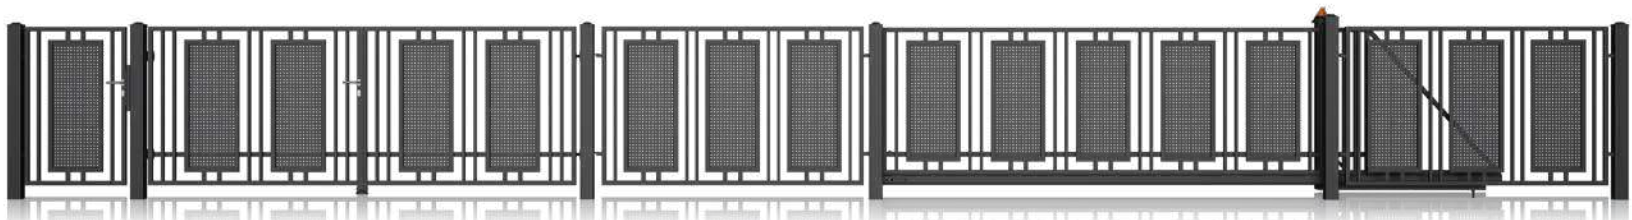

AW.10.102

Provedení: plný plech, děrovaný plech: Qg 5-8, Qg 10-30, Rv 5-8, Oz 10-16