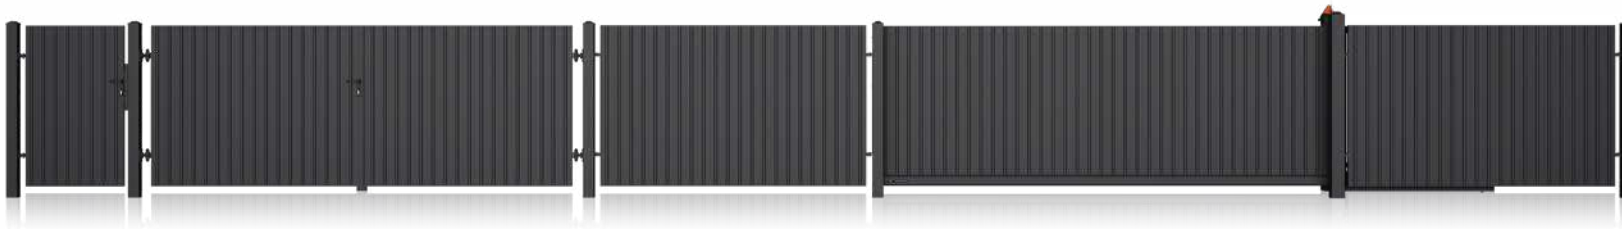

AW.10.72

Provedení: 70 x 20 [mm]

AW.10.TT

AW.VA.55