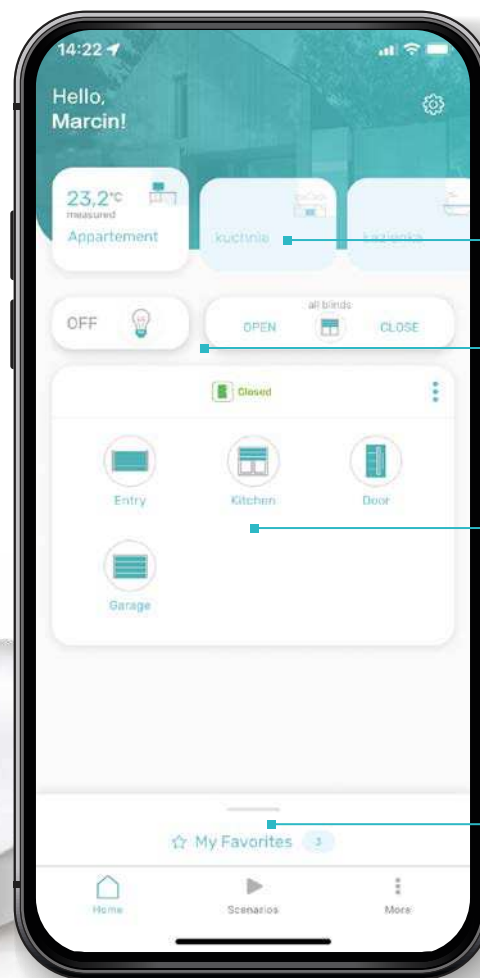

Jsem smartCONNECTED

Funkčnost, která se kryje se pod názvem smartCONNECTED, je investice, ze které těží celá rodina, protože díky ní už není přístup do domu podmíněn těžkým svazkem klíčů. Rodiče mohou pustit dítě domů, aniž by opustili kancelář, nebo během několika vteřin zkontrolovat na svém chytrém telefonu, zda jsou zavřená vjezdová vrata. Co více, s pomocí algoritmů si inteligentní dům dokáže sám zapamatovat životní styl jeho obyvatel a myslet za ně na provedení základních úkonů, jako je otevření a zavření rolet, nebo díky funkci geolokace - otevření vrat okamžik těsně před jejich příjezdem k pozemku.

DOPŘEJTE SI POHODLÍ A BEZPEČÍ

- Dálkově ovládejte vrata, okna, dveře a rolety.
- Otvírejte vrata bez použití dálkového ovládání.
- Spravujte dům pomocí hlasového asistenta.

 **WIŚNIOWSKI** POWERED BY 

VYTVOŘIT MÍSTNOST
ve vašem domě.

SKUPINOVÉ OVLÁDÁNÍ
osvětlení a rolet.

OVLÁDÁNÍ JEDNOTLIVÝCH
zařízení.

Vytvářejte **VLASTNÍ SCÉNÁŘE**
činností.

SmartCONNECTED uvádí automatická sekční vrata značky WIŚNIOWSKI do další etapy rozvoje výrobků a jejich přizpůsobení, čím dál tím víc náročnějším zákazníkům. Na jedné straně je to možnost ovládání těchto zařízení chytrým telefonem, na straně druhé je to úplná kontrola a kontakt s domem z každého místa na světě.