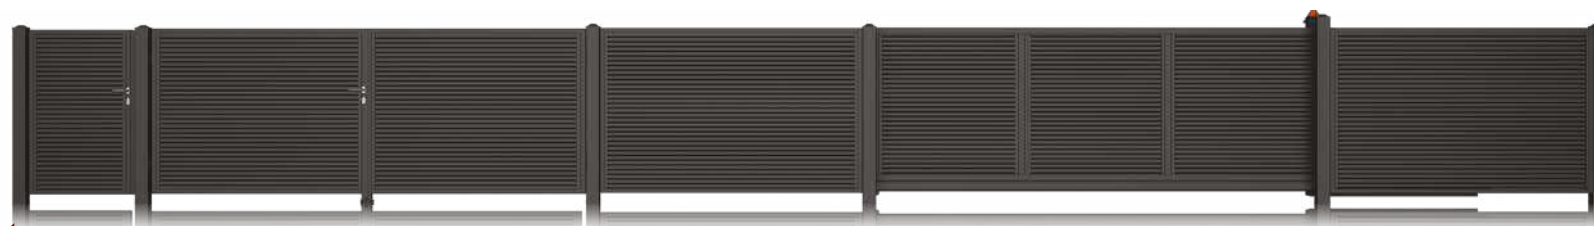

AW.10.233

(systém oplocení: branka, dvoukřídlá brána, posuvná brána, plotový dílec)

Možnosti ukončení:

NOVÝ VZOR

Personalizace **lamel**

Naskenujte kód a objevte
více řešení personalizace

U vzorů AW.10.228, AW.10.229, AW.10.230 máte možnost dát oplocení výjimečný charakter, a to pomocí volitelné možnosti personalizace lamel (v bráně, bance nebo plotovém dílci).