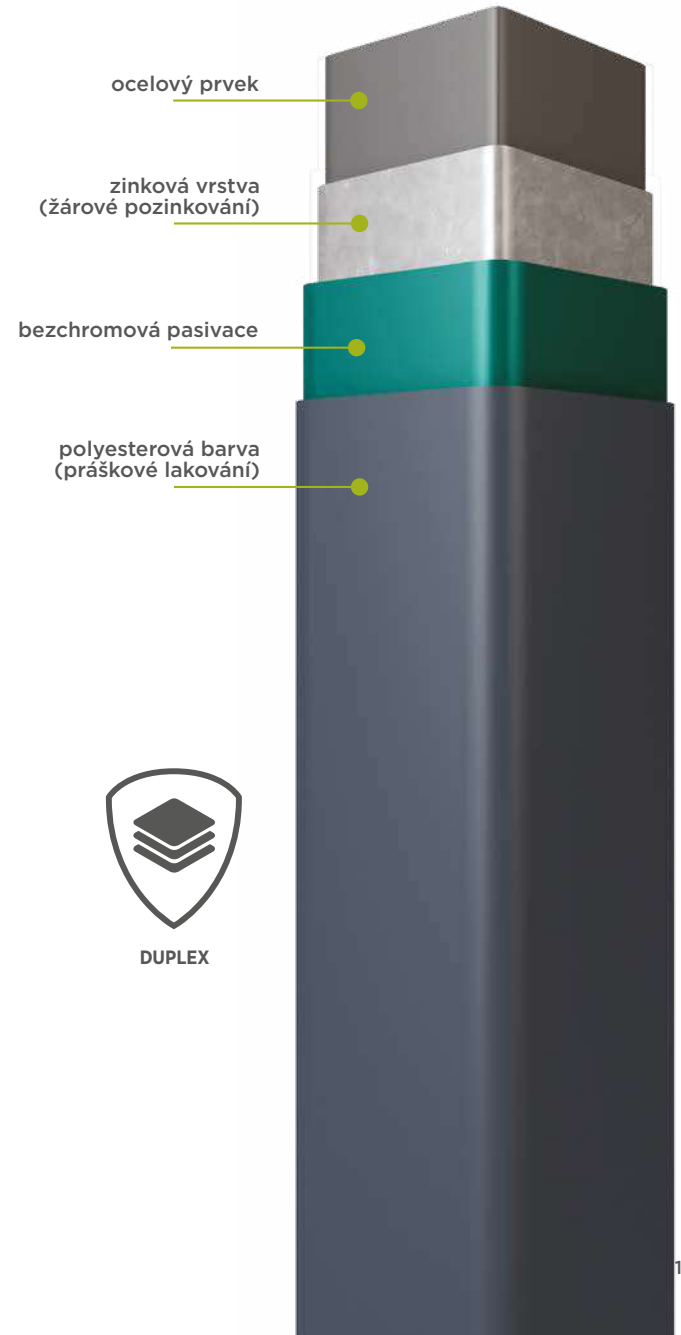

Antikorozní ochrana

Ocel jako surovina je jedním ze základních konstrukčních materiálů ve stavebnictví. My používáme fyzikální, mechanické a technologické vlastnosti vysoce kvalitní oceli, abychom získali prvky oplocení s vysokou stabilitou a pevností.

Oplocení značky WIŚNIOWSKI vyrábíme z nejodolnějšího materiálu - z oceli a zabezpečujeme je proti korozi žárovým pozinkováním a práškovým lakováním v systému DUPLEX. Proces kontrolujeme v každé etapě a zajišťujeme tak nejvyšší dostupnou kvalitu. Potvrzujeme to desetiletou antikorozní zárukou poskytovanou na ocelové prvky oplocení.

Výrobu systémů oplocení WIŚNIOWSKI stavíme na nejlepších materiálech a moderních technologických linkách. Při navrhování používáme metodu konečných prvků MKP, díky které můžeme sledovat funkci výrobku v různých podmínkách. V rámci péče o nejvyšší kvalitu spojů používáme nejnovější techniky svařování, a tím získáváme opakovatelnost výrobků.