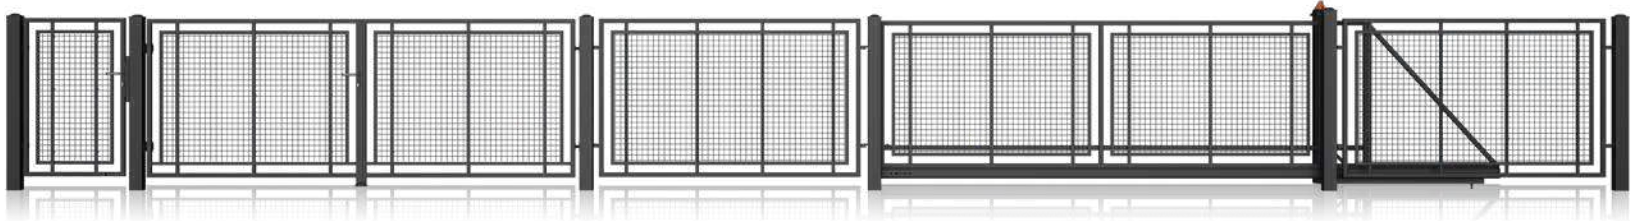

KOLEKCE MODERN

AW.10.100

Provedení: $\varnothing$ 5 - mřížový panel