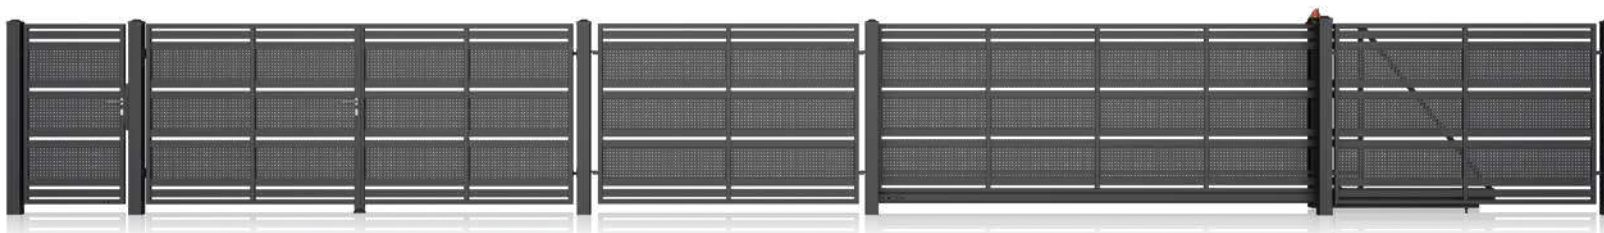

 horní hrana ukončená
konkávním obloukem
(oblouk dolů)

 horní hrana ukončená
konvexním obloukem
(oblouk nahoru)

 dostupné
ve zkosené verzi

 dostupné
jako zá-
bradlí

AW.10.109

Provedení: 70 x 20 [mm], plný plech, děrovaný plech: Qg 5-8, Qg 10-30, Rv 5-8, Oz 10-16