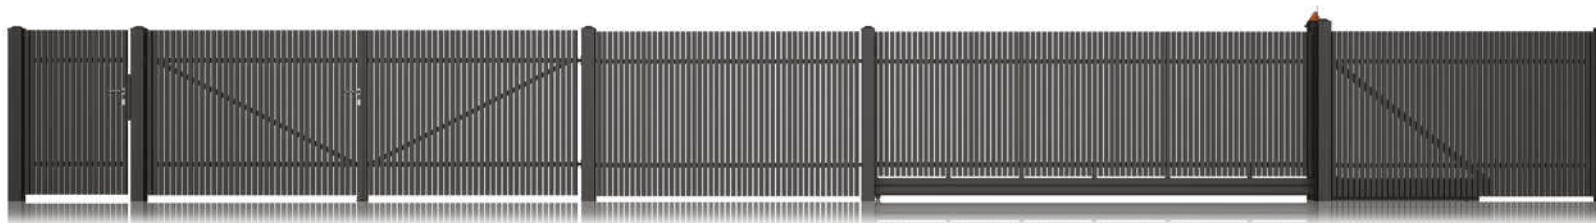

AW.10.72

Provedení: 70 x 20 [mm]

AW.10.TT

AW.VA.55

KOLEKCE CLASSIC

AW.10.76

Provedení: ocelové, uzavřené profily 40 x 27 [mm], ukončené v horní linii výplně krytkami

MOŽNOSTI UKONČENÍ