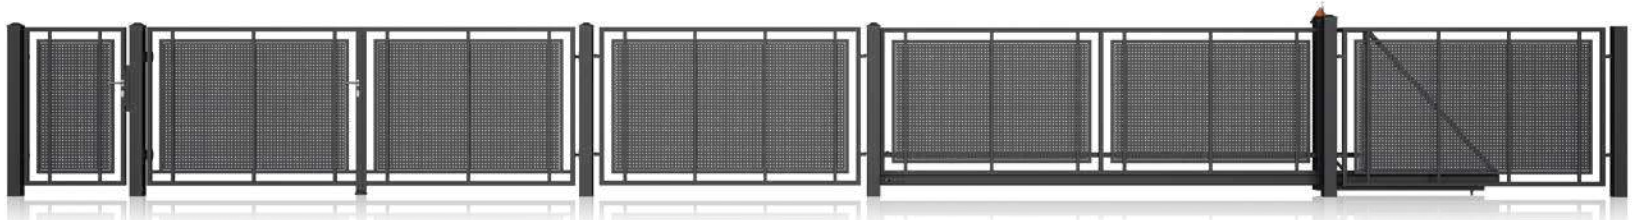

KOLEKCE MODERN

AW.10.100

Provedení: \varnothing 5 - mřížový panel

AW.10.101

Provedení: plný plech, děrovaný plech: Qg 5-8, Qg 10-30, Rv 5-8

AW.10.102

Provedení: plný plech, děrovaný plech: Qg 5-8, Qg 10-30, Rv 5-8, Oz 10-16