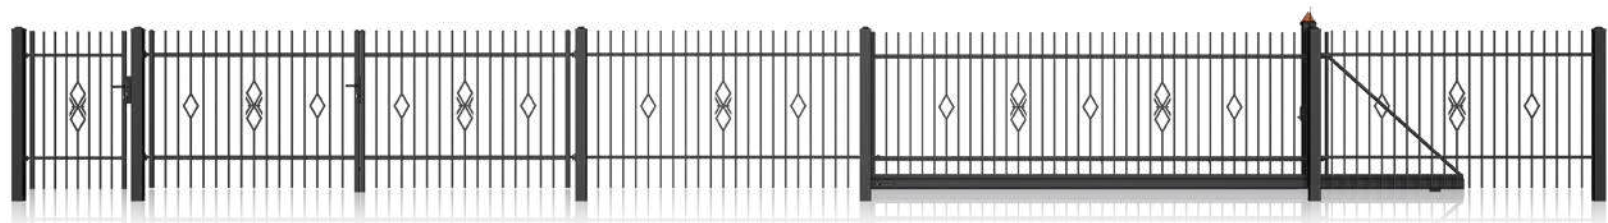

AW.10.92

Provedení: ocelové, uzavřené profily průřezu 15 x 15 [mm]